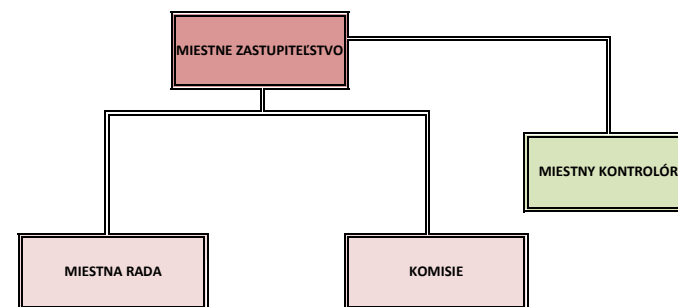

**ORGANIZAČNÁ ŠTRUKTÚRA  
MESTSKEJ ČASTI A MIESTNEHO ÚRADU  
S POČTOM ZAMESTNANCOV  
účinná od 1.1.2022**

Počet zamestnancov mestskej časti: 78