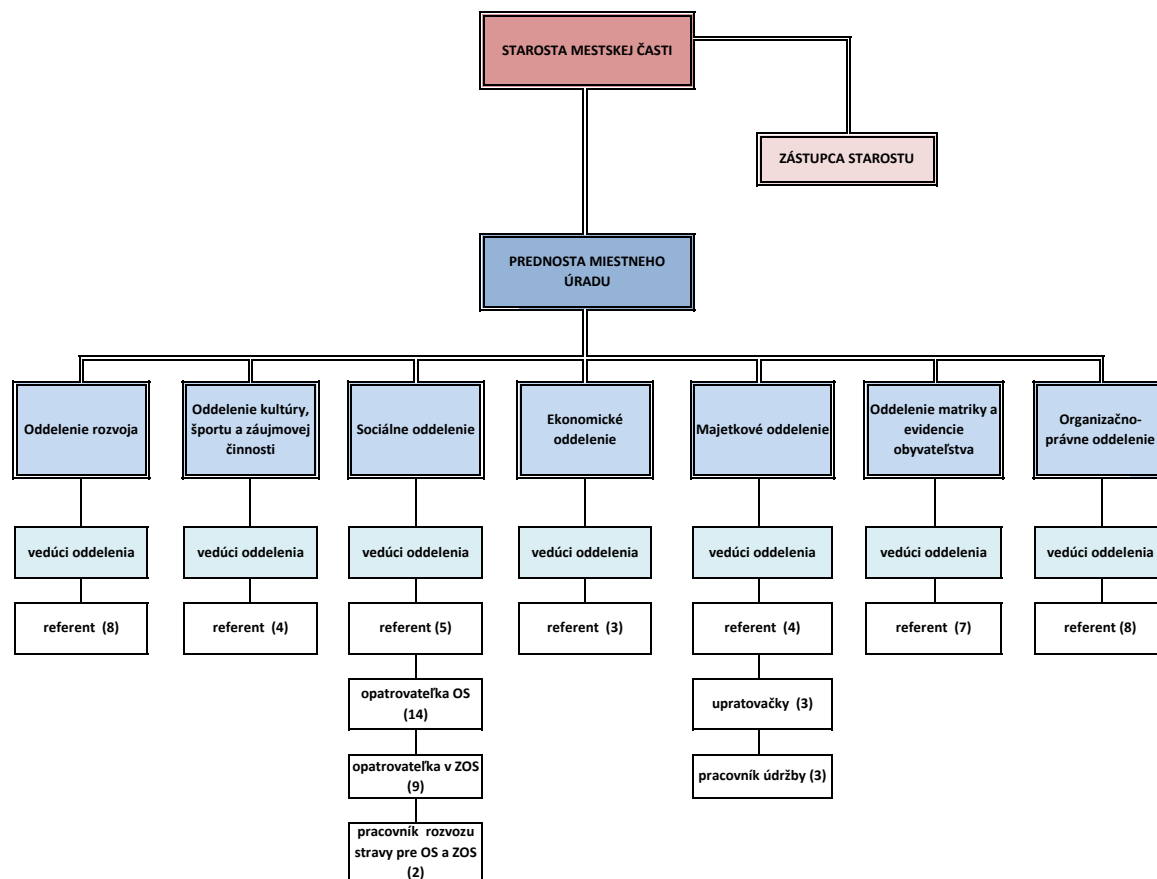

**ORGANIZAČNÁ ŠTRUKTÚRA  
MESTSKEJ ČASTI A MIESTNEHO ÚRADU  
S POČTOM ZAMESTNANCOV  
účinná od 1.1.2022**

Počet zamestnancov mestskej časti: 78