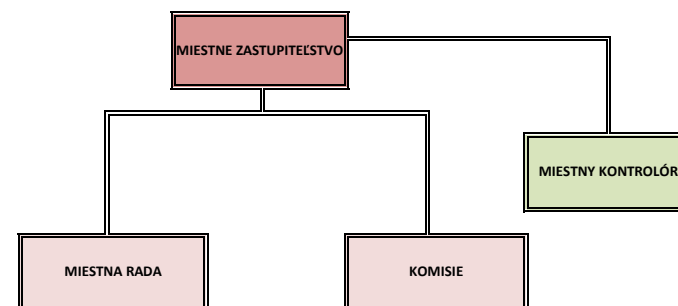

**ORGANIZAČNÁ ŠTRUKTÚRA
MESTSKEJ ČASTI A MIESTNEHO ÚRADU
S POČTOM ZAMESTNANCOV
účinná od 1.1.2023**

Počet zamestnancov mestskej časti: 80