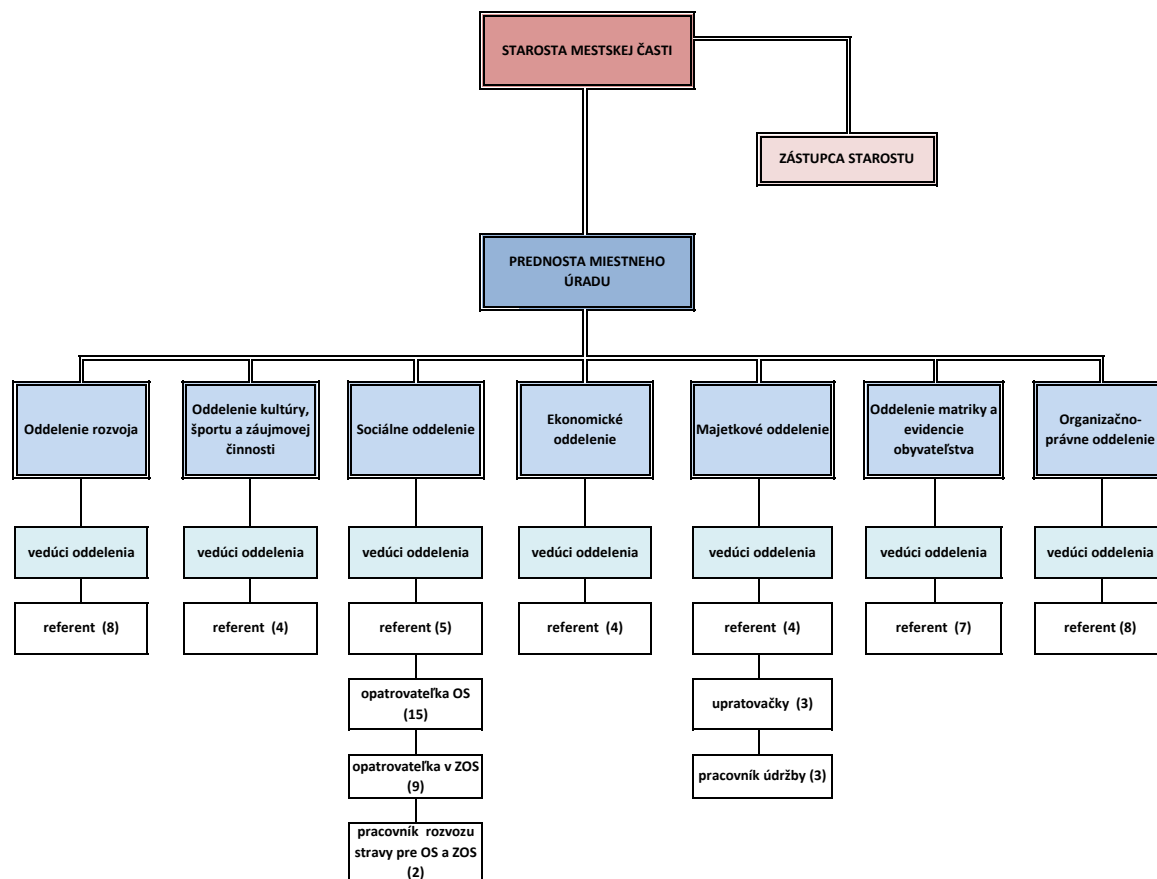

**ORGANIZAČNÁ ŠTRUKTÚRA
MESTSKEJ ČASTI A MIESTNEHO ÚRADU
S POČTOM ZAMESTNANCOV
účinná od 1.1.2023**

Počet zamestnancov mestskej časti: 80