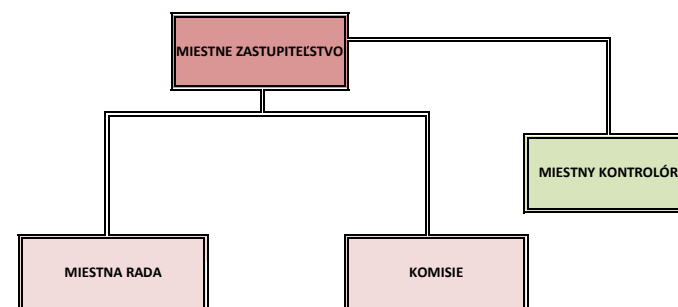

**ORGANIZAČNÁ ŠTRUKTÚRA
MESTSKEJ ČASTI A MIESTNEHO ÚRADU
S POČTOM ZAMESTNANCOV
účinná od 1.4.2022**

Počet zamestnancov mestskej časti: 79