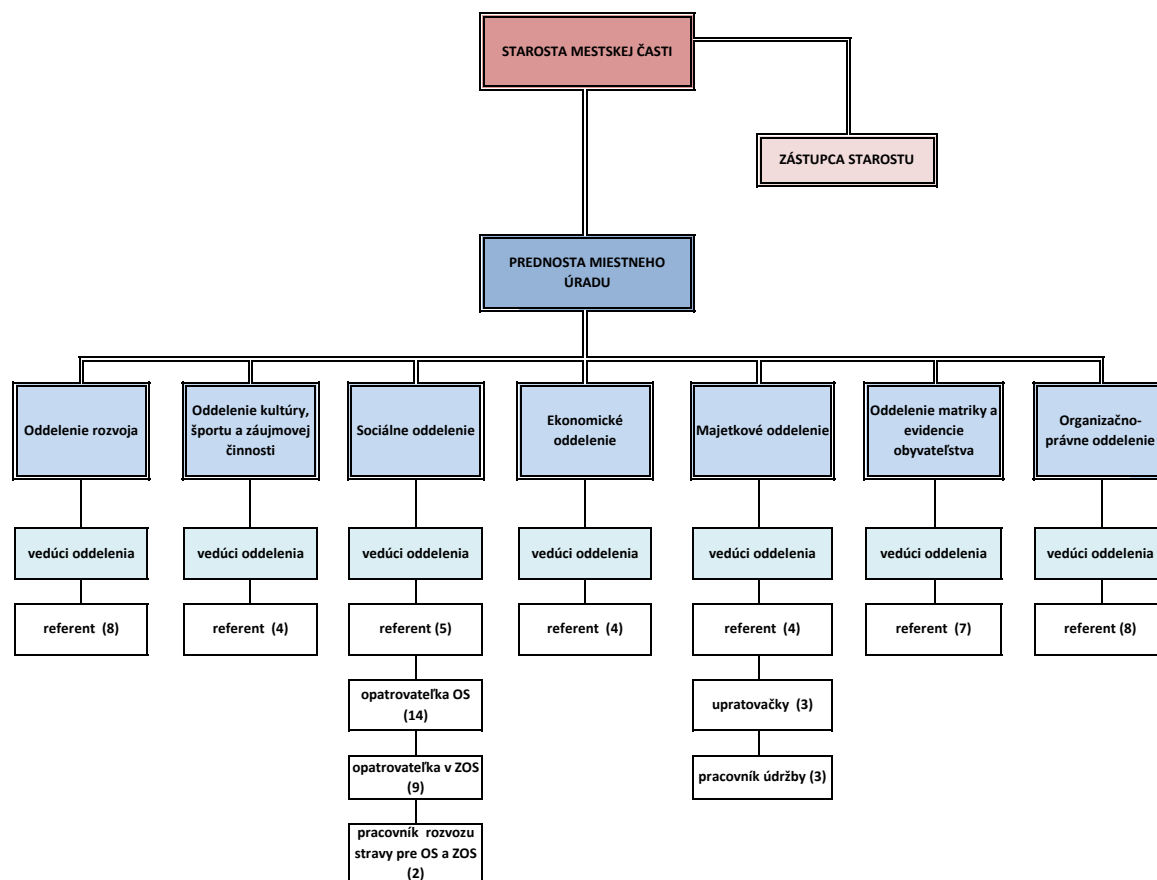

**ORGANIZAČNÁ ŠTRUKTÚRA
MESTSKEJ ČASTI A MIESTNEHO ÚRADU
S POČTOM ZAMESTNANCOV
účinná od 1.4.2022**

Počet zamestnancov mestskej časti: 79