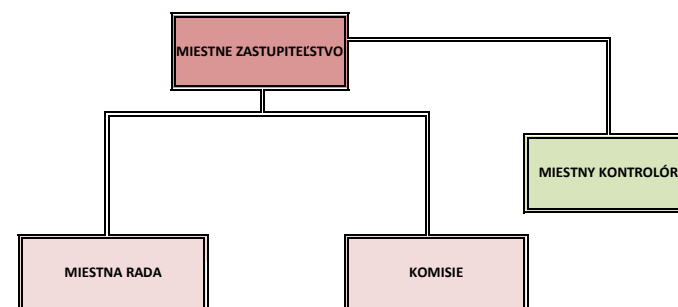

**ORGANIZAČNÁ ŠTRUKTÚRA
MESTSKEJ ČASTI A MIESTNEHO ÚRADU
S POČTOM ZAMESTNANCOV
účinná od 01.06.2021**

Počet zamestnancov mestskej časti: 75