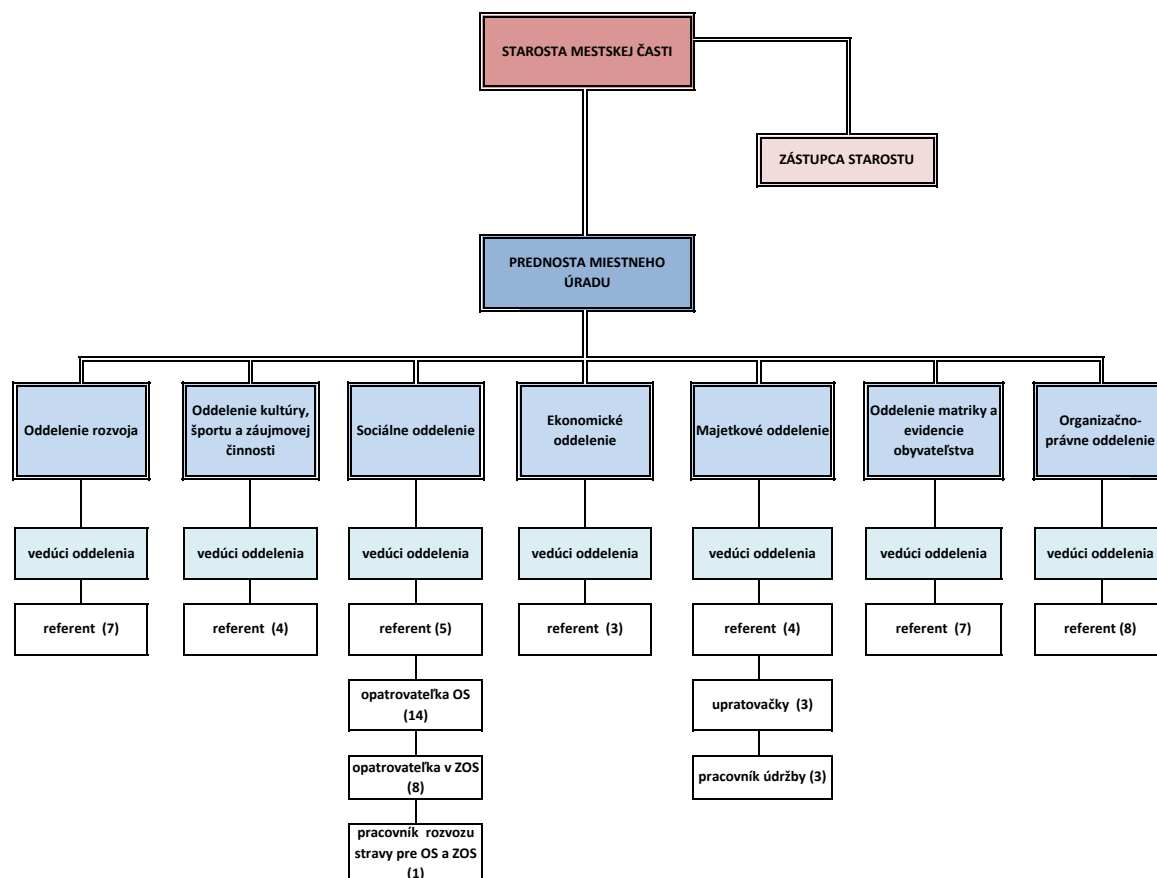

**ORGANIZAČNÁ ŠTRUKTÚRA
MESTSKEJ ČASTI A MIESTNEHO ÚRADU
S POČTOM ZAMESTNANCOV
účinná od 01.06.2021**

Počet zamestnancov mestskej časti: 75