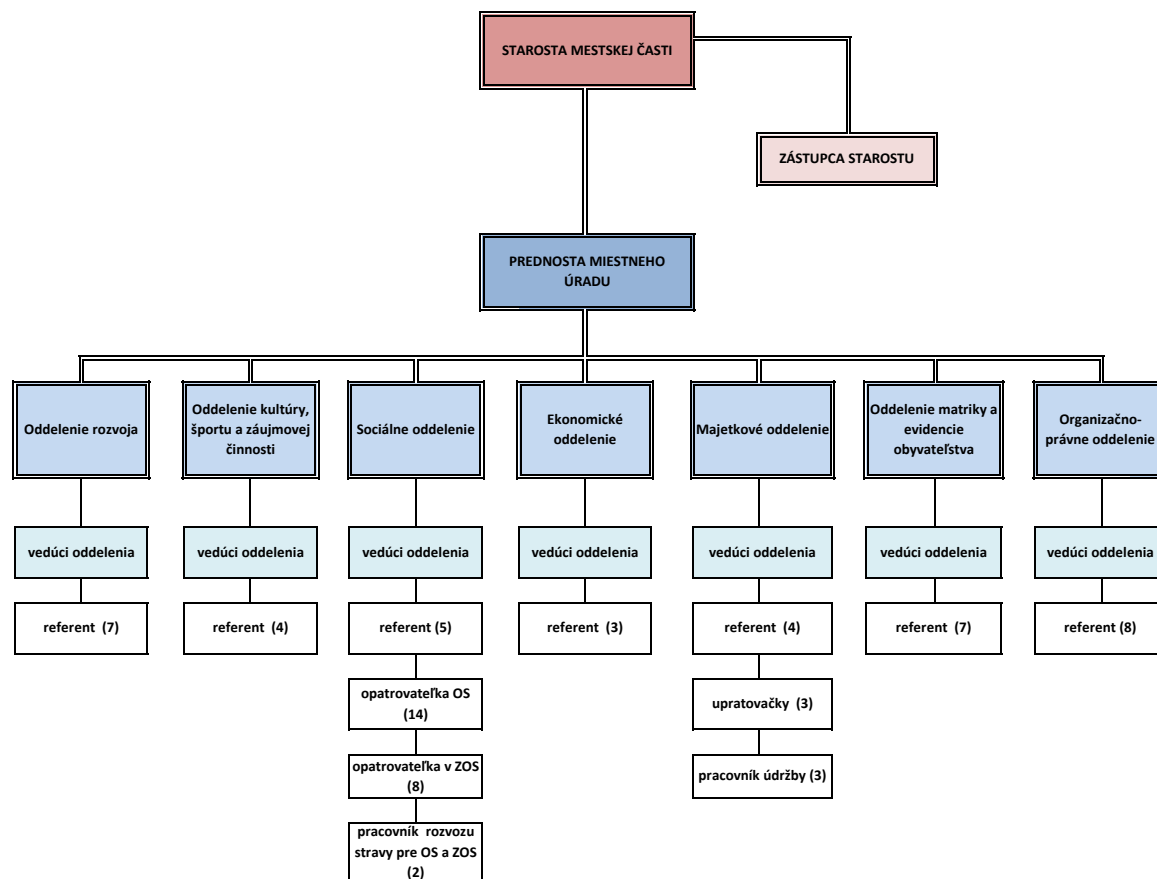

**ORGANIZAČNÁ ŠTRUKTÚRA
MESTSKEJ ČASTI A MIESTNEHO ÚRADU
S POČTOM ZAMESTNANCOV
účinná od 01.10.2021**

Počet zamestnancov mestskej časti: 76