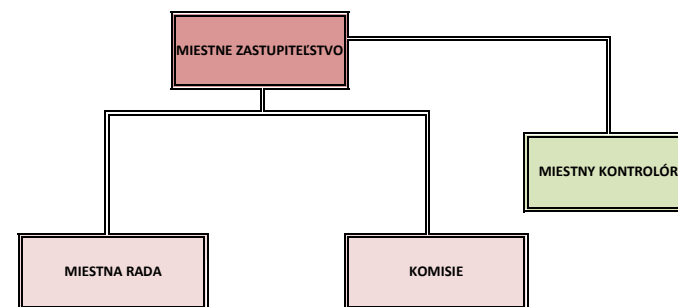

**ORGANIZAČNÁ ŠTRUKTÚRA
MESTSKEJ ČASTI A MIESTNEHO ÚRADU
S POČTOM ZAMESTNANCOV
účinná od 01.10.2021**

Počet zamestnancov mestskej časti: 76