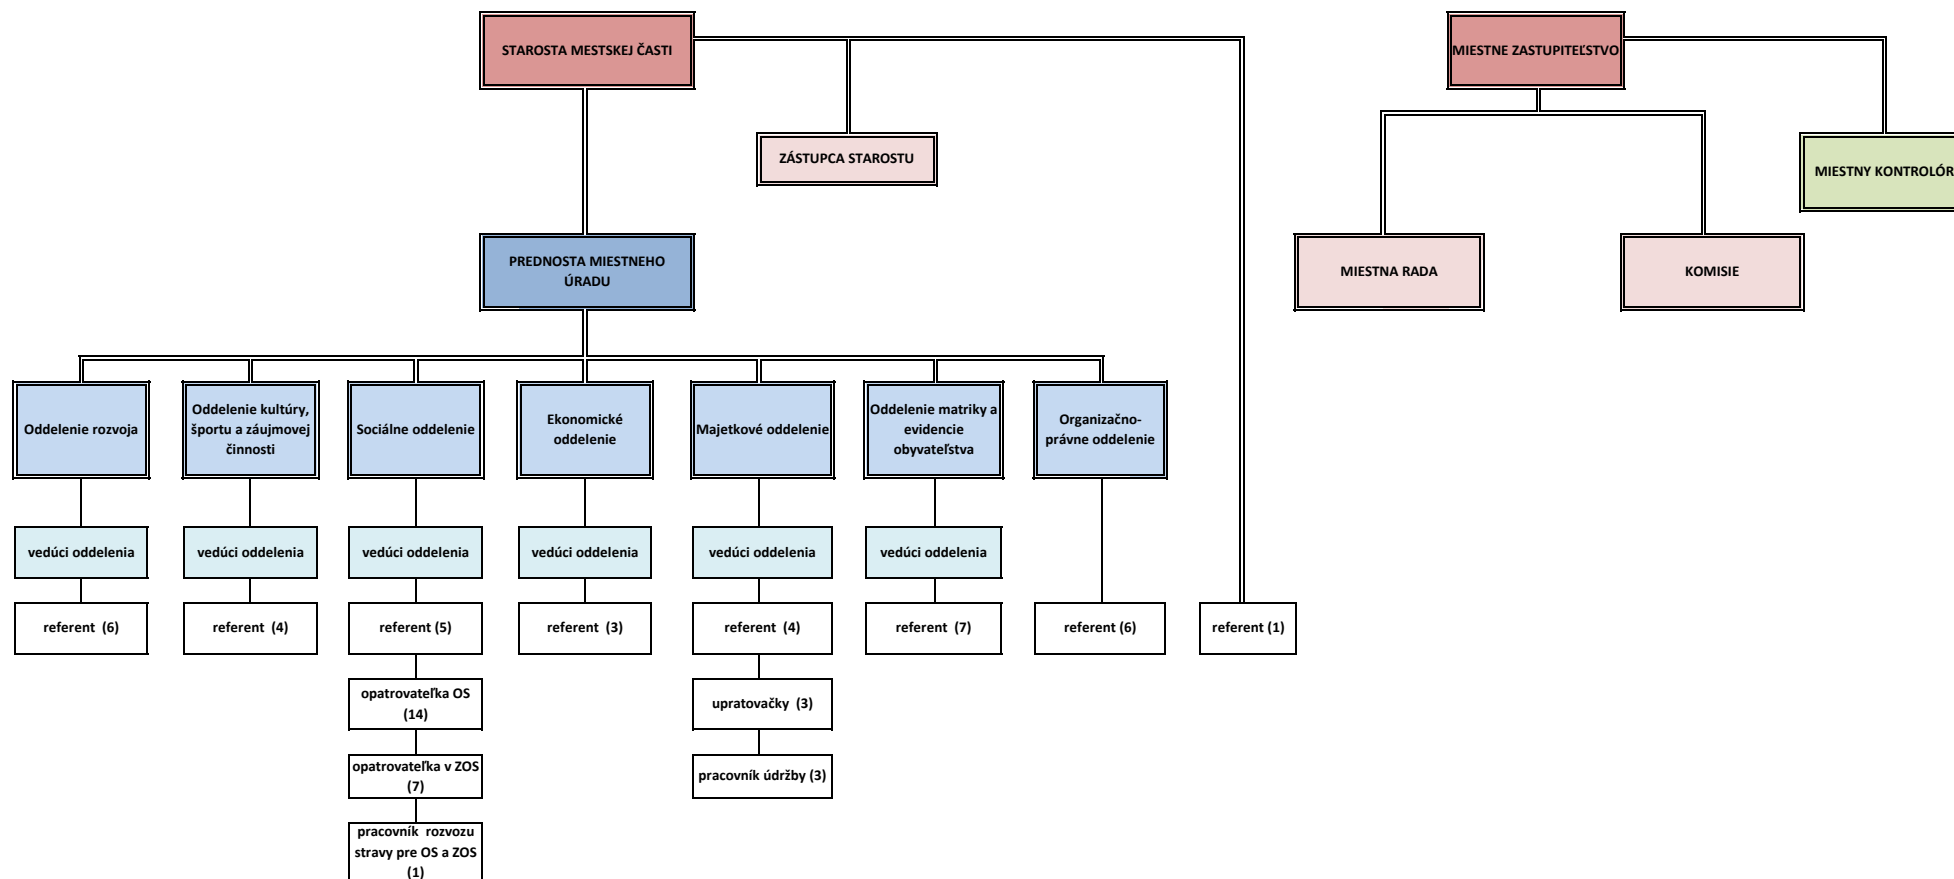

**ORGANIZAČNÁ ŠTRUKTÚRA
MESTSKEJ ČASTI A MIESTNEHO ÚRADU
S POČTOM ZAMESTNANCOV
účinná od 01.11.2020**

Počet zamestnancov mestskej časti: 71